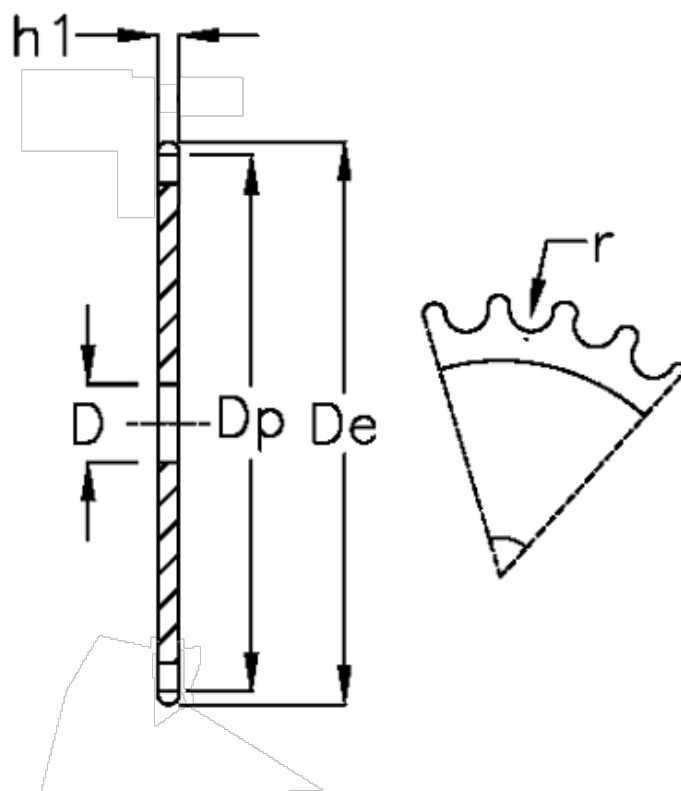

Varenummer: 616021010038
Beskrivelse: Pladehjul 24 B-1 Z=38 simplex

Mål

Antal tænder	= 38	r = 25.4
C	= 4	
D	= 30	
De	= 476.2	
Dp	= 461.39	
For kædebetegnelse	= 24 B-1	
For kæde størrelse	= 1 1/2 x 1	
h1	= 24.1	